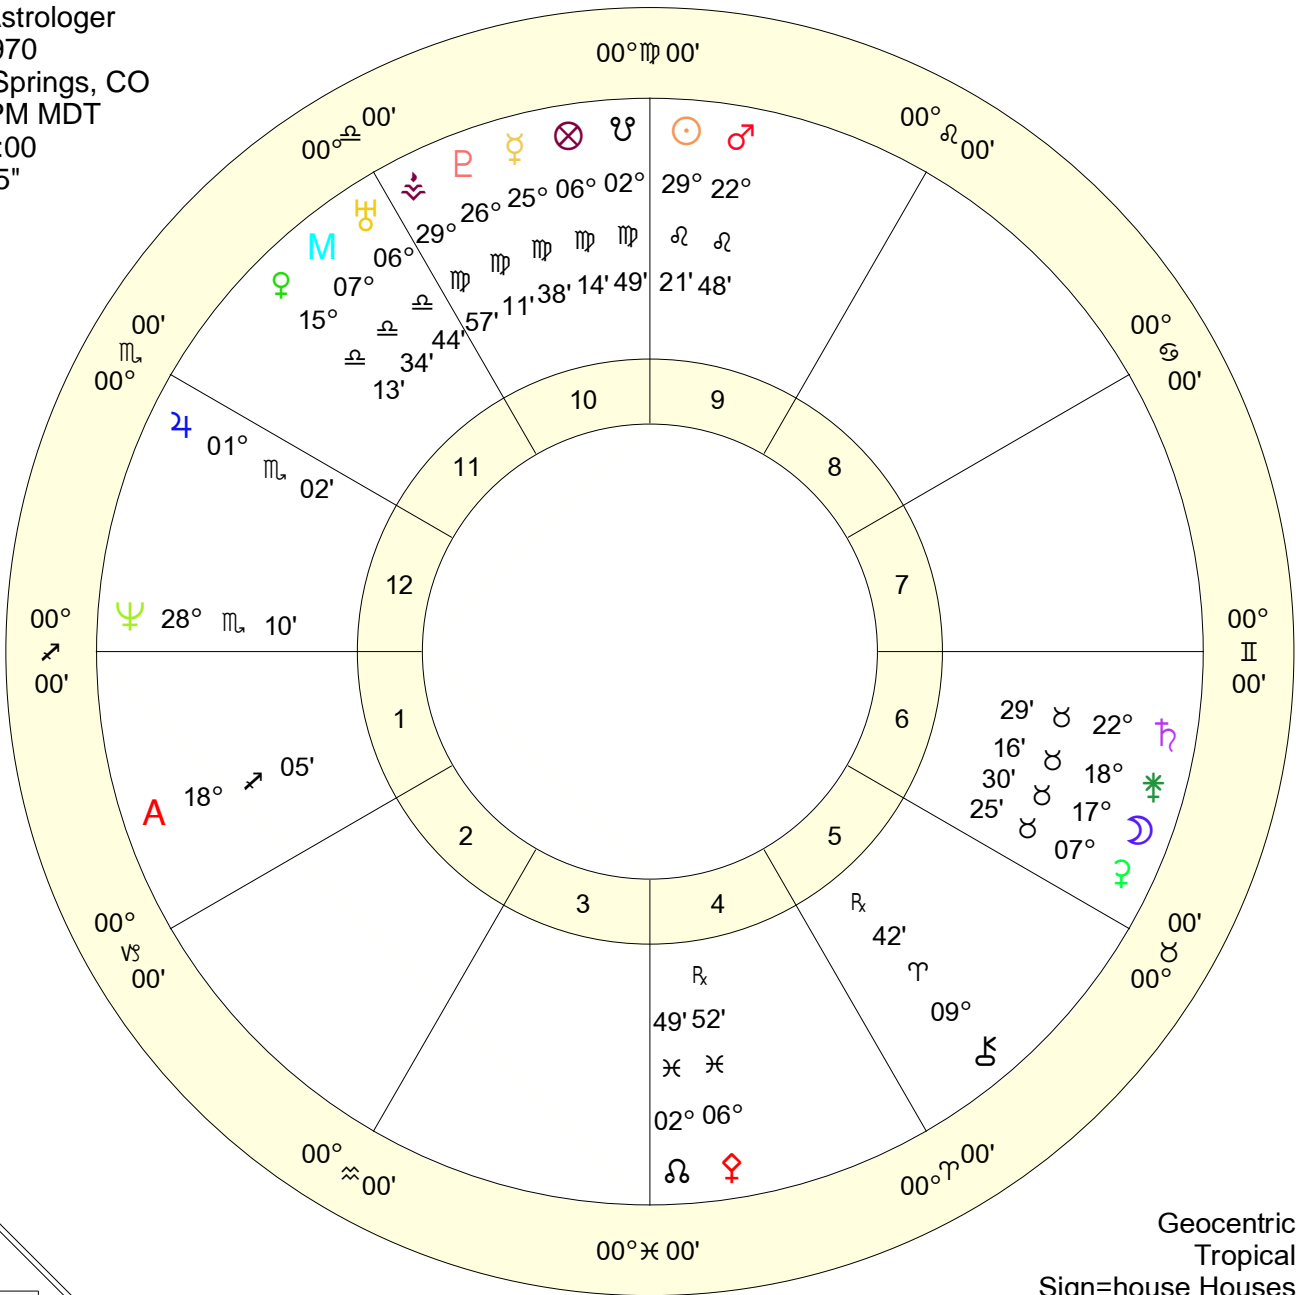

Evolving Astrologer
 Aug 22, 1970
 Colorado Springs, CO
 03:24:00 PM MDT
 Zone: +06:00
 104W49'15"
 38N50'02"

☉	7s	01°00'									
♀	Δa	∇s	08°08' 03°44'								
♂	πs	∠s	Vs								
♃	02°17'	00°52'	01°35'								
♄	□a	♁s	∇a	⊙s							
♅	05°18'	06°33'	02°50'	00°59'							
♆	n a	*a	Ds	Vs							
♇	03°32'	01°41'	00°36'	02°11'							
♈	♁a	□s	Δs	♁a	□s	n a					
♉	04°59'	06°52'	03°09'	01°16'	00°19'	01°27'					
♊		Da		∠s	os	♁a					
♋		01°23'		01°03'	01°47'	00°44'					
♌		□s	*a	∠s	□a	∇s	♁a	⊙s			
♍		01°11'	02°32'	02°03'	05°22'	02°52'	05°41'	00°00'			
♎	Δa	∇s	♁a	Vs	Ds	Da	Δs	*a			
♏	08°41'	03°10'	00°33'	01°02'	02°37'	01°09'	03°42'	01°59'			
♐	♁a	Ds		♁a	∠a	o a	♁s	♁s	⊙s		
♑	03°56'	02°13'		07°39'	00°14'	00°58'	00°05'	00°49'	00°50'		
♒	πs	d s	□a	*s	Δa	∠s	s a	Qa	Vs	9s	Qs
♓	00°36'	00°44'	07°32'	02°53'	04°42'	02°04'	00°06'	00°39'	01°56'	01°54'	01°28'

Fir	Ear	Air	Wat
2	4	2	2
Crd	Fix	Mut	
2	6	2	

PI	Planet	Position	Elem	Digni	Ru
☾	Moon	17° 08' 30"	Earth	Exalt	♀
☉	Sun	29° 22' 21"	Fire	Ruler	☉
☿	Mercury	25° 06' 02"	Earth	Ruler	♀
♀	Venus	15° 07' 13"	Air	Ruler	♀
♂	Mars	22° 21' 48"	Fire		☉
♃	Jupiter	01° 01' 02"	Water		♂
♄	Saturn	22° 08' 29"	Earth		♀
♅	Uranus	06° 06' 44"	Air		♀
♆	Neptune	28° 07' 10"	Water		♂
♇	Pluto	26° 06' 11"	Earth		♀
♁	Node	02° 02' 49"	Water		♃
M	Midheaven	07° 07' 34"	Air		♀
A	Ascendant	18° 01' 05"	Fire		♃
⊗	Part Fortn	06° 06' 14"	Earth		♀